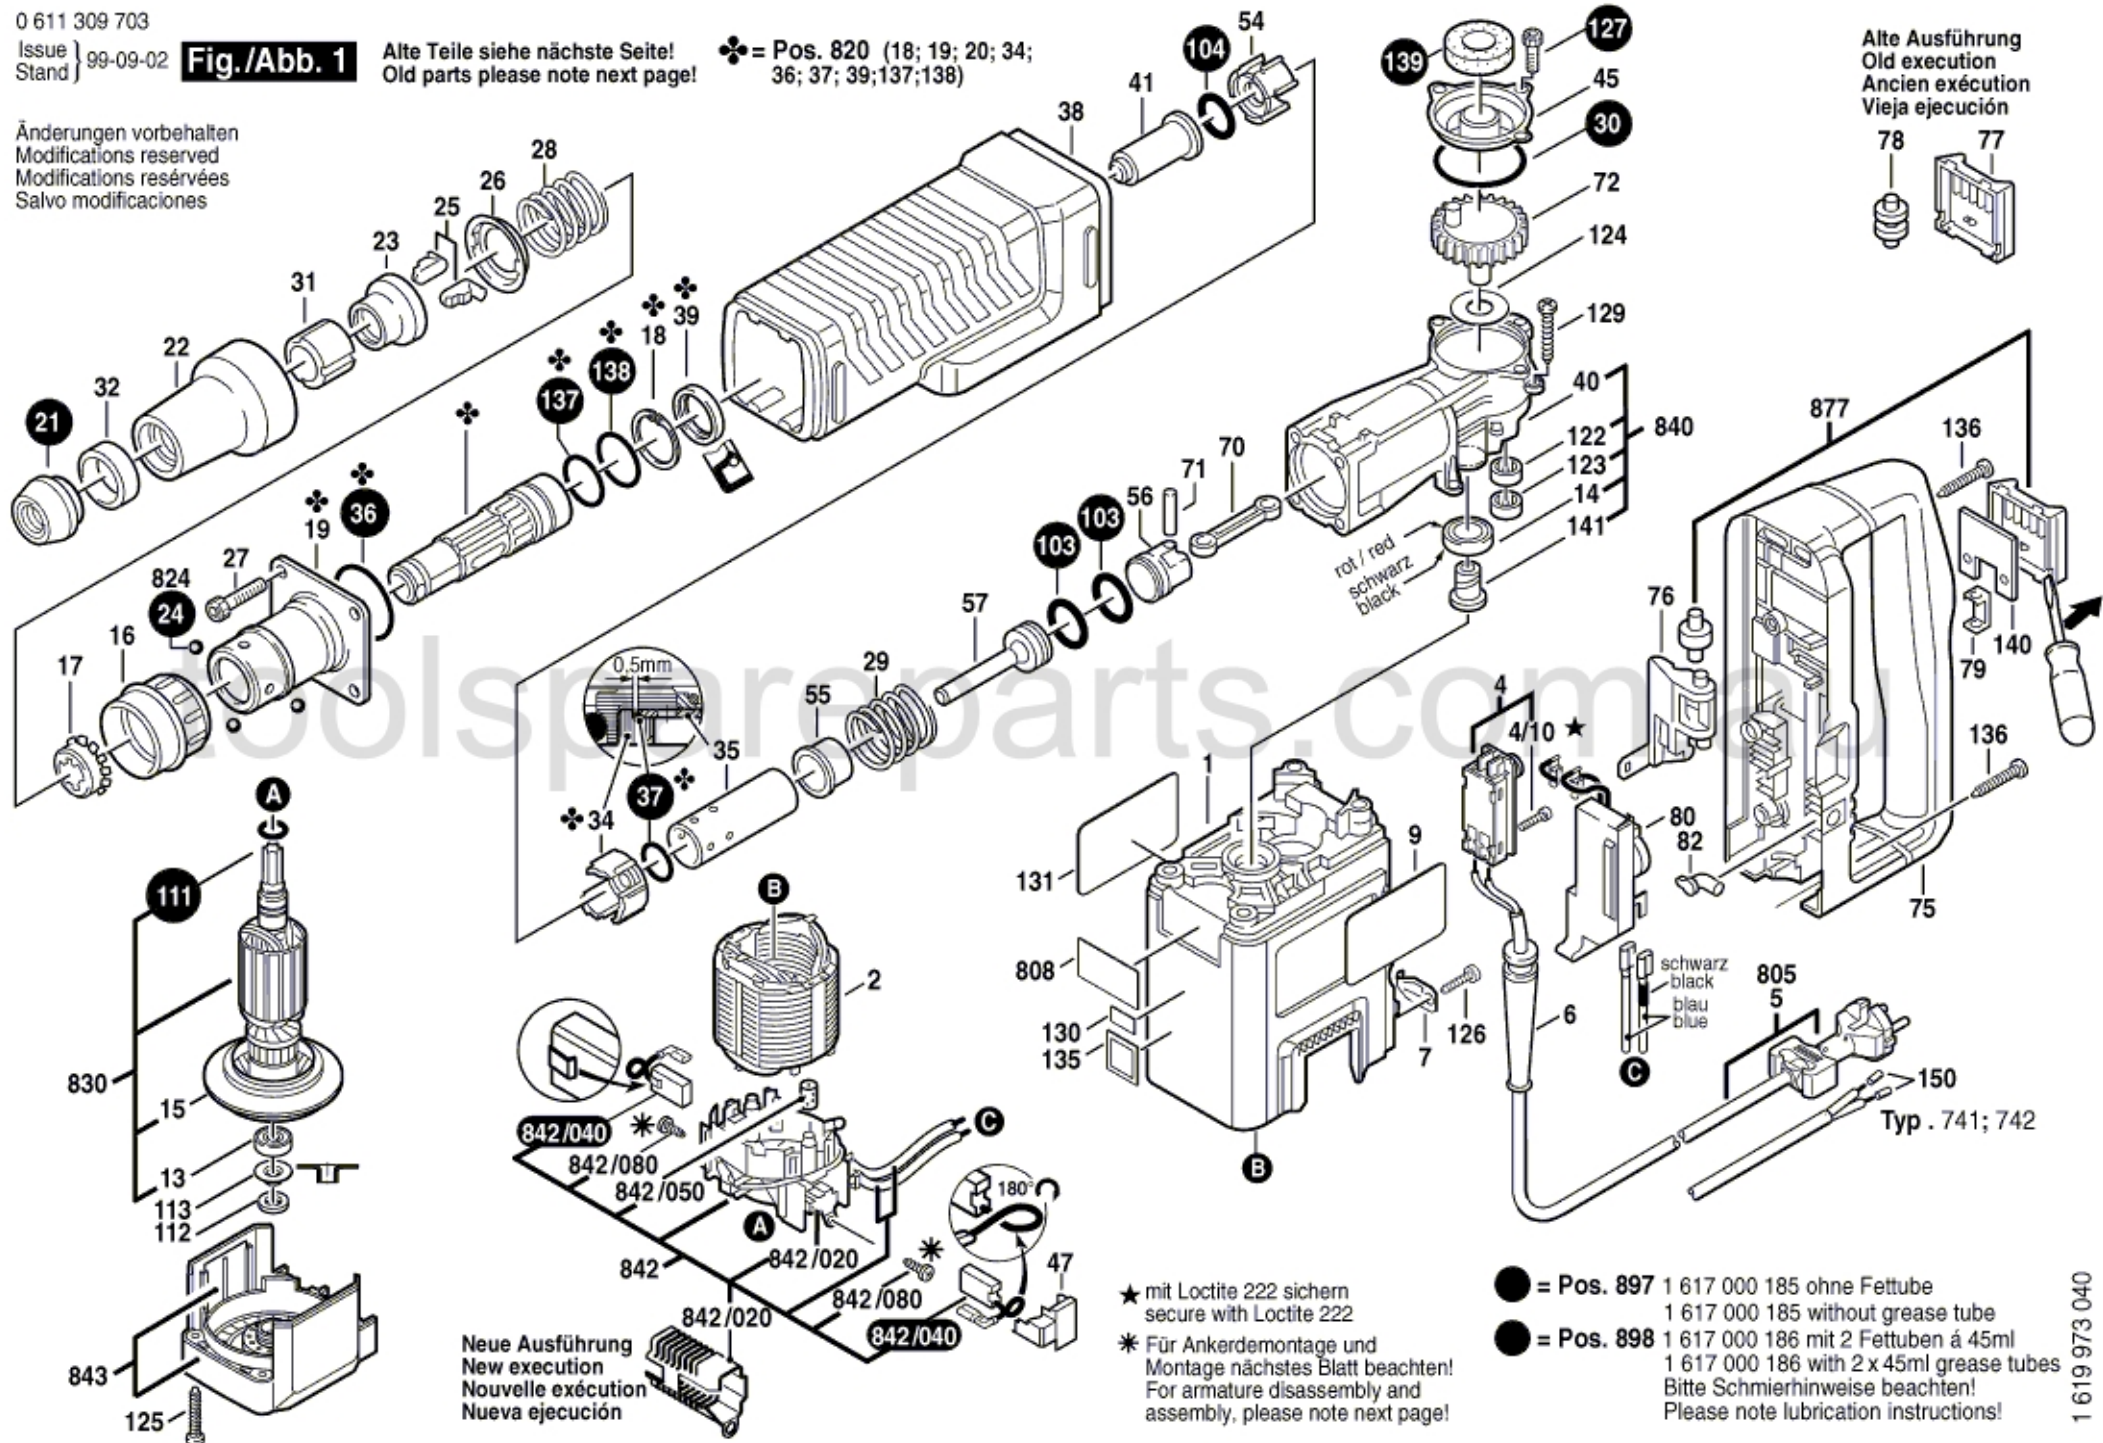

Fig./Abb. 1

Alte Teile siehe nächste Seite!
Old parts please note next page!

* = Pos. 820 (18; 19; 20; 34;
36; 37; 39; 137; 138)

Änderungen vorbehalten
Modifications reserved
Modifications réservées
Salvo modificaciones

Alte Ausführung
Old execution
Ancien exécution
Vieja ejecución

Neue Ausführung
New execution
Nouvelle exécution
Nueva ejecución

★ mit Loctite 222 sichern
secure with Loctite 222

* Für Ankerdemontage und
Montage nächstes Blatt beachten!
For armature disassembly and
assembly, please note next page!

● = Pos. 897 1 617 000 185 ohne Fettube
1 617 000 185 without grease tube
● = Pos. 898 1 617 000 186 mit 2 Fettuben á 45ml
1 617 000 186 with 2 x 45ml grease tubes
Bitte Schmierhinweise beachten!
Please note lubrication instructions!